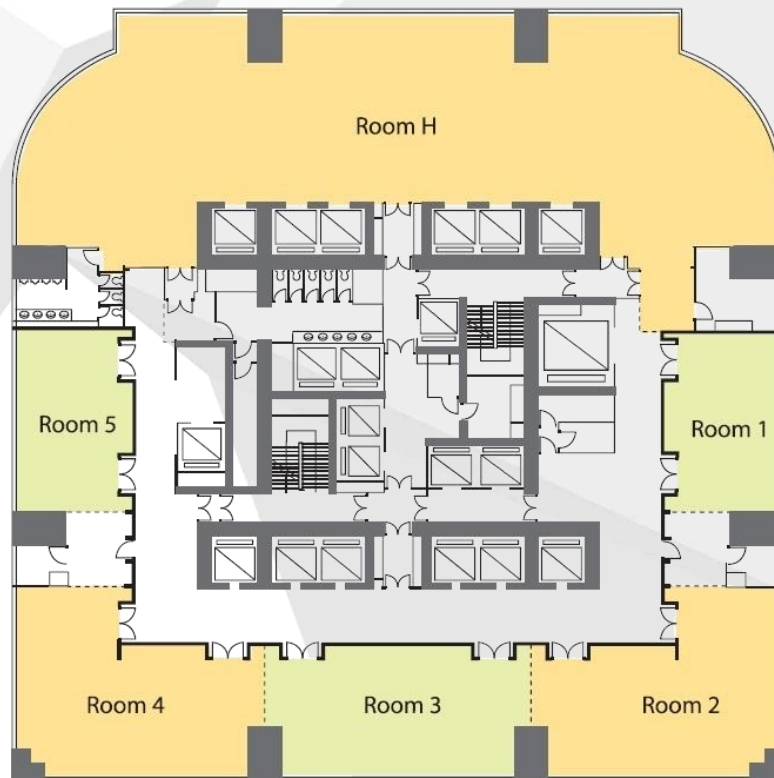

L'hotel

NINA ET CONVENTION CENTRE
HONG KONG

如心海景酒店暨會議中心

11/F Meeting Room (會議室)

Room	Dimension m(W) x m(L)	Height m	Total m ²	Theater person	Classroom person	U-shape person	Banquet table
1 (Rambler Bay)	6.4 x 9.9	3.3	64	70	40	24	3
2 (Tung Chung)	10.8 x 14	3.3	120	100	60	36	6
3 (Tsing Yi)	7.0 x 15	3.3	104	90	50	30	5
4 (Ting Kau)	10.8 x 14	3.3	120	100	60	36	6
5 (Chek Lap Kok)	6.4 x 10	3.3	64	70	40	24	3
H	-	3.3	470	260	154	84	18