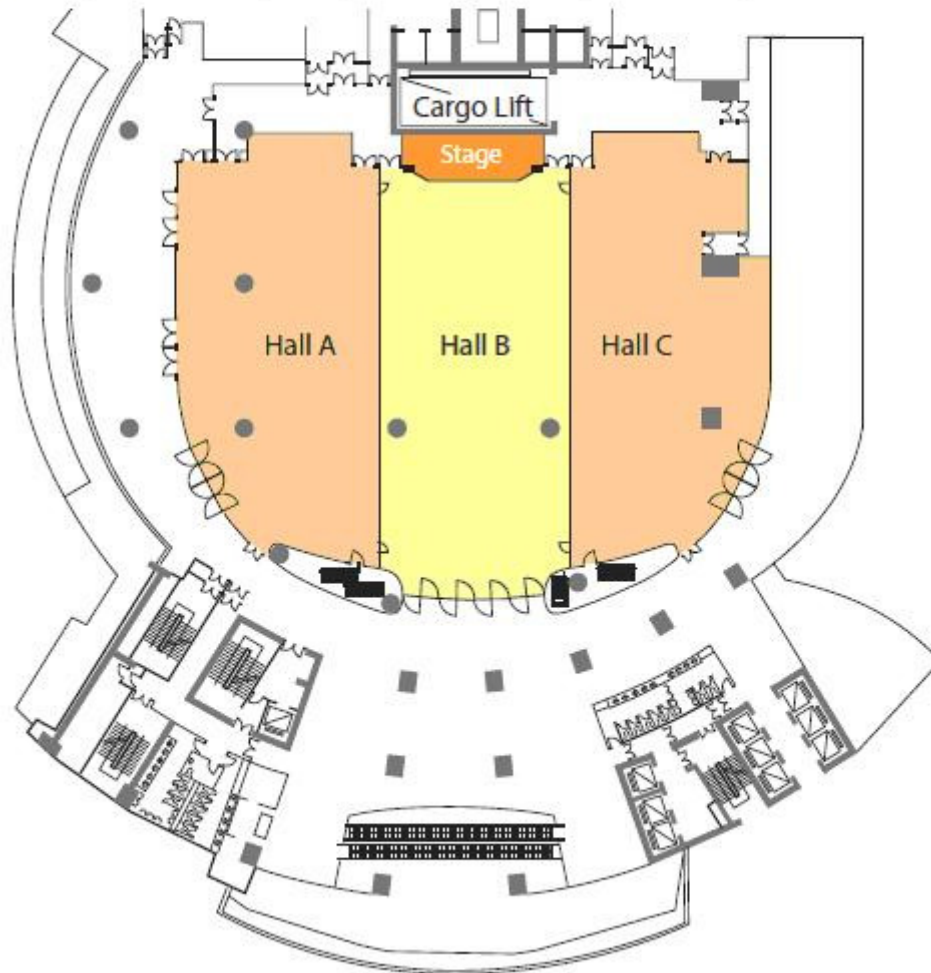

L'hotel

NINA ET CONVENTION CENTRE
HONG KONG
如心海景酒店暨會議中心

7/F Grand Ballroom (宴會廳)

Hall	Dimension m(W) x m(L)	Height m	Area m ²	Theatre person	Classroom person	Banquet table
A	17 x 34	5.5	520	500	250	25
B	16 x 34	5.5	540	600	300	32
C	17 x 34	5.5	500	400	200	24
A & B	32 x 34	5.5	1,060	1,200	600	57
B & C	32 x 34	5.5	1,040	1,000	500	56
Grand Ballroom (Hall A-C)	50 x 34	5.5	1,560	1,500	750	100